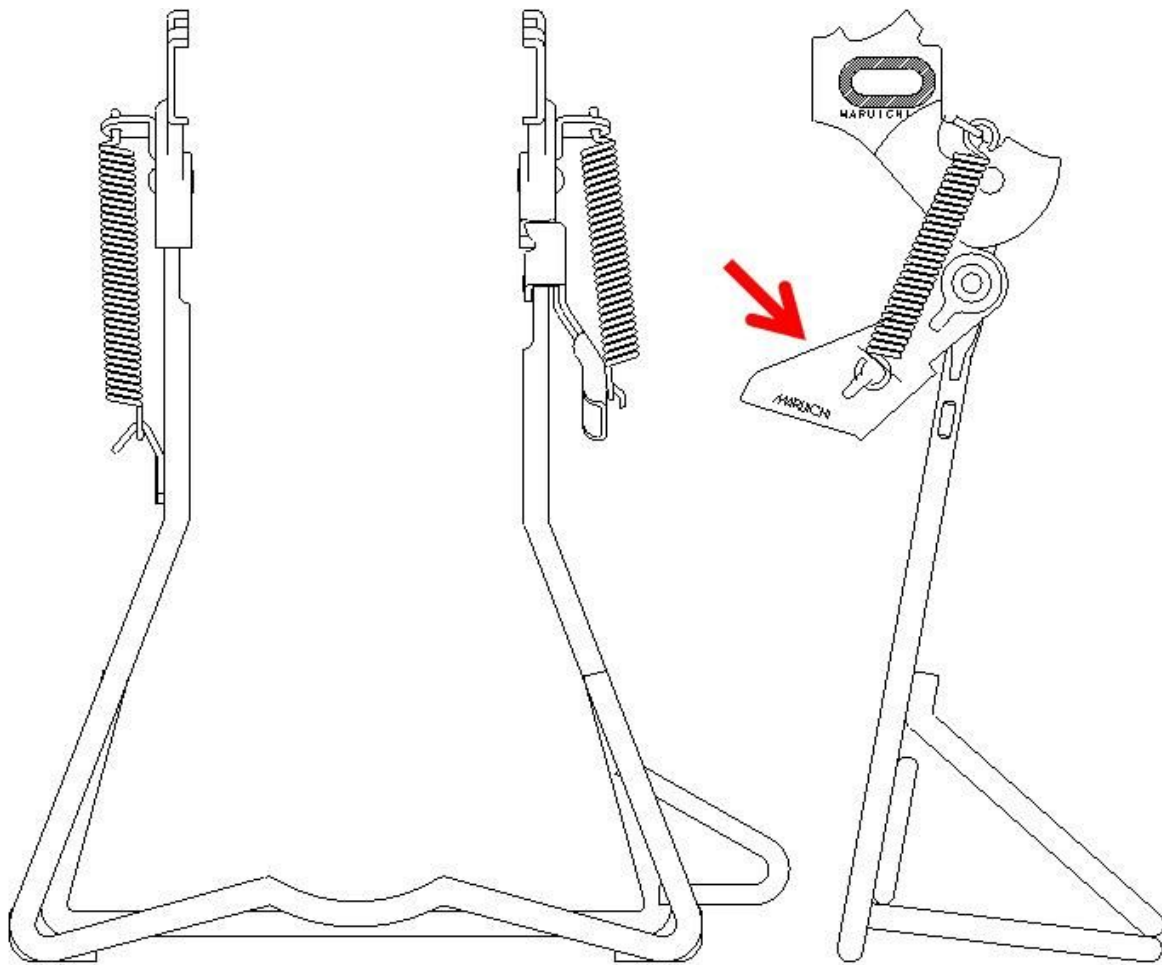

MARUICHI

製品情報

新聞配達などの軽運搬用両立スタンドの
ロック(ケリ)が大きくなり操作しやすくなっています

24吋 210-F24シンブンP

26吋 210-F26シンブンP